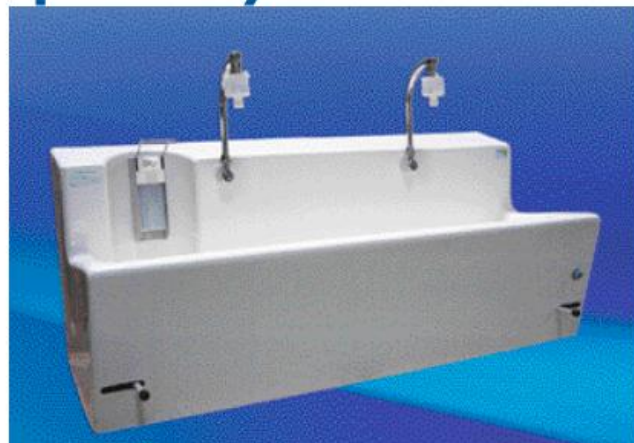

LAVABOS DE BLOC OPERATOIRE

maxiscrub^{TM} polyester

CARACTERISTIQUES

■ DESCRIPTION

> Le MAXISCRUB Polyester existe en version 1 et 2 postes (3 postes sur demande) avec commande fémorale mécanique (S-M) ou commande électronique (SD)

> Raccordement eau froide/eau chaude 1/2 pas du gaz mâle,

> Diamètre de vidange en mm : 40. Siphon fourni,

> Pas d'angles saillant,

> Ecoulement de l'eau par cellule infra rouge ou commande mécanique fémorale

> Ecoulement du savon par cellule électronique et pompe péristaltique ou commande mécanique

MODELE FILTRATION (.F)

Système de filtration comprenant :

Carter de pré filtration et pré filtre 1 μ 10

Col de cygne équipé d'un coupleur d'adaptation

Filtre terminal 0,2 μ (500 ou 1000 cm²) réutilisable 45 fois (autoclavable)