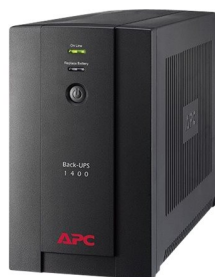

APC BACK UPS BX 1400VA ,Prises IEC(BX1400UI)
 APC BACK UPS BX 1400VA ,Prises IEC

Ajoutez des fonctions supplémentaires de protection et de gestion électriques à votre onduleur via un port USB de votre ordinateur.

SPECIFICATIONS PRINCIPALES

| | |
|-------------------------|--|
| Description du produit | APC Back-UPS 1400VA - onduleur - 700 Watt - 1400 VA |
| Type de périphérique | Onduleur - externe |
| Poids | 12 kg |
| Tension d'entrée | CA 230 V |
| Tension de sortie | CA 230 V |
| Capacité d'alimentation | 700 Watt / 1400 VA |
| Connecteurs d'entrée | 1 x alimentation IEC 60320 C14 |
| Connecteurs de sortie | 6 x alimentation IEC 60320 C13 (anti-coupures et anti-surtensions) |
| Batterie | Acide de plomb |
| Nombre de batteries | 1 |
| Autonomie (max.) | 2 min en pleine charge |
| Réseaux | USB |